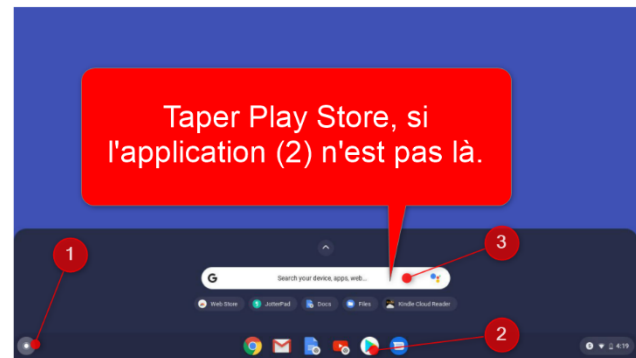

Télécharger Minecraft

- Le téléchargement doit être fait à chaque utilisation de Minecraft
- Ouvrir le Google Play Store
  1) Cliquer sur le lanceur d'application (cercle en bas à gauche)
  2) Si l'application Play Store est présente, cliquer dessus
  3) Si elle n'y est pas, dans la barre de recherche, taper Minecraft Education