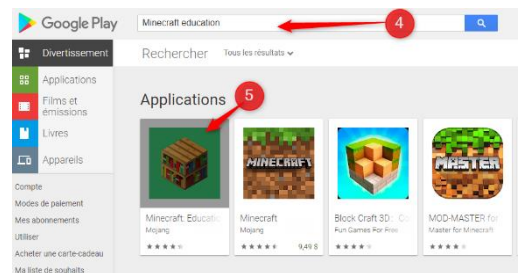

## Connexion à votre compte CSVDC

- Se connecter au compte CSVDC
  - Ne pas entrer sur la session INVITÉ.
  - Il est possible de télécharger Minecraft Education SEULEMENT si on est connecté au compte CSVDC.
    - [0123456@csvdc.qc.ca](mailto:0123456@csvdc.qc.ca)
    - Mot de passe : code permanent ou mot de passe déjà choisi

## Télécharger Minecraft

- Le téléchargement doit être fait à chaque utilisation de Minecraft
- Ouvrir le Google Play Store
  - 1) Cliquer sur le lanceur d'application (cercle en bas à gauche)
  - 2) Si l'application Play Store est présente, cliquer dessus
  - 3) Si elle n'y est pas, dans la barre de recherche, taper Minecraft Education

- Dans le Google Play Store :

- 4) Taper **Minecraft Education**
- 5) Sélectionner la version ayant un fond vert
- 6) Cliquer sur *Installer*